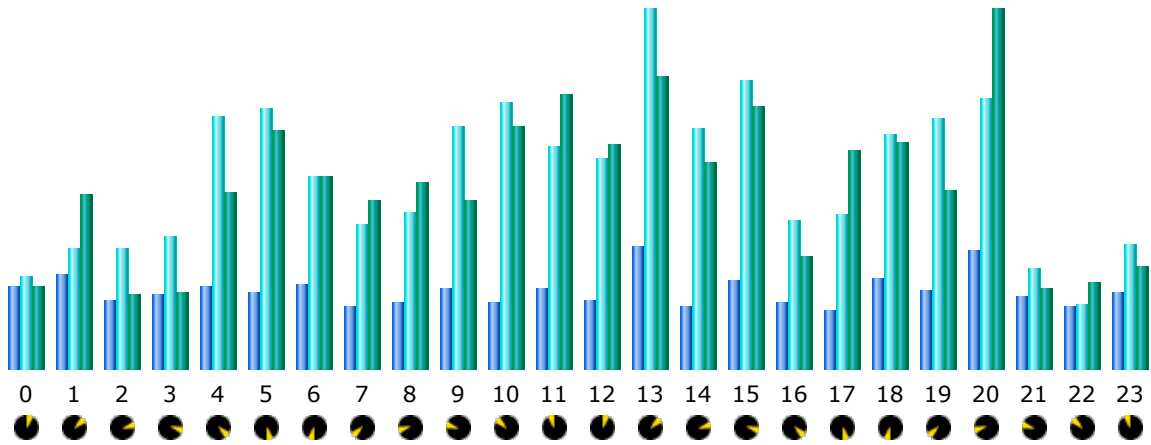

Hours

Hours	Pages	Hits	Bandwidth	Hours	Pages	Hits	Bandwidth
00	143	162	4.09 MB	12	118	365	11.17 MB
01	165	208	8.65 MB	13	213	622	14.55 MB
02	120	208	3.75 MB	14	108	415	10.27 MB
03	129	229	3.87 MB	15	153	501	13.04 MB
04	145	437	8.78 MB	16	117	259	5.62 MB
05	134	450	11.84 MB	17	102	267	10.85 MB
06	148	332	9.61 MB	18	156	407	11.31 MB
07	110	252	8.43 MB	19	135	433	8.88 MB
08	116	271	9.28 MB	20	206	467	17.87 MB
09	140	420	8.41 MB	21	125	176	3.98 MB
10	115	462	12.03 MB	22	110	111	4.29 MB
11	139	387	13.70 MB	23	133	217	5.07 MB